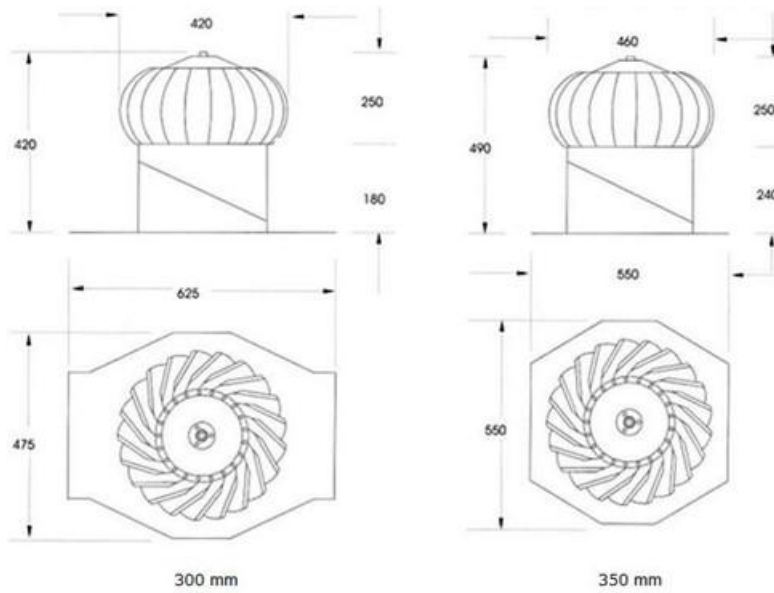

Whirlybird

Size	Material	Extraction rate	Height (mm)	Width (mm)	Length (mm)	Package weight (kg)
300	Aluminium	924 m ³ /hr	480	490	520	2.9
350	Aluminium	1155 m ³ /hr	560	580	500	3.3
300	Galvanised	924 m ³ /hr	470	480	530	3.85